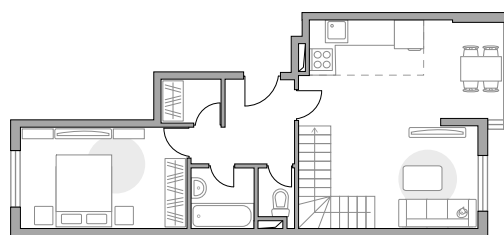

Офис продаж

Среда, суббота:

МО, Ленинский р-н, вблизи д. Жабкино

ГРАНЕЛЬ

В остальные дни будем рады видеть вас в Центральном
офисе по адресу:

127238, г. Москва, Дмитровское шоссе, 73Б

+7 (499) 750-00-44

с 09:00 до 21:00 ежедневно

www.granelle.ru

Двухкомнатная квартира в ЖК «Живописный»

Артикул ЖИВ-4.2.3-39

Двухуровневая

Евроформат

Двухуровневая

Вид на улицу и во двор

ПЛОЩАДЬ
68,6 м²

ЭТАЖ
4 из 4

1 УРОВЕНЬ

РАЙОН
**Ленинский
район**

СРОК СДАЧИ
III кв 2023 г