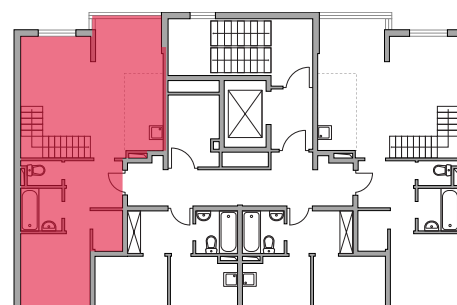

Офис продаж

Среда, суббота:

МО, Ленинский р-н, вблизи д. Жабкино

ГРАНЕЛЬ

В остальные дни будем рады видеть вас в Центральном офисе по адресу:

127238, г. Москва, Дмитровское шоссе, 73Б

+7 (499) 750-00-44

с 09:00 до 21:00 ежедневно

www.granelle.ru

Двухкомнатная квартира в ЖК «Живописный»

Артикул ЖИВ-4.2.3-42

Двухуровневая

Евроформат

Двухуровневая

Вид на улицу и во двор

ПЛОЩАДЬ
68,6 м²

ЭТАЖ
4 из 4

1 УРОВЕНЬ

РАЙОН
**Ленинский
район**

СРОК СДАЧИ
III кв 2023 г

КОРПУС
4.2

СЕКЦИЯ
3

2 УРОВЕНЬ

СТОИМОСТЬ ОТ

11 775 836 ₺

На генплане

На секции