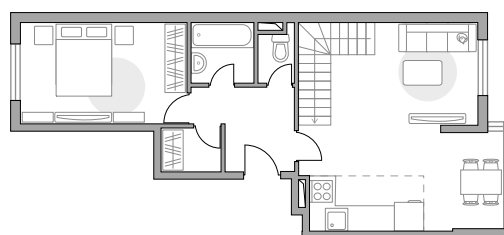

Офис продаж

Среда, суббота:

МО, Ленинский р-н, вблизи д. Жабкино

ГРАНЕЛЬ

В остальные дни будем рады видеть вас в Центральном офисе по адресу:

127238, г. Москва, Дмитровское шоссе, 73Б

+7 (499) 750-00-44

с 09:00 до 21:00 ежедневно

www.granelle.ru

Двухкомнатная квартира в ЖК «Живописный»

Артикул ЖИВ-4.2.3-42

Двухуровневая

Евроформат

Двухуровневая

Вид на улицу и во двор

ПЛОЩАДЬ
68,6 м²

ЭТАЖ
4 из 4

1 УРОВЕНЬ

РАЙОН
**Ленинский
район**

СРОК СДАЧИ
III кв 2023 г