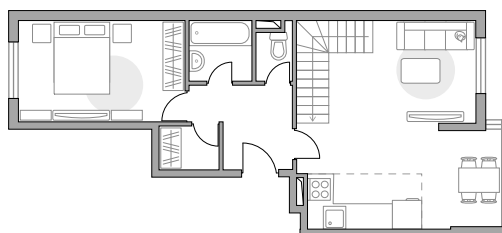

Офис продаж

Среда, суббота:

МО, Ленинский р-н, вблизи д. Жабкино

ГРАНЕЛЬ

В остальные дни будем рады видеть вас в Центральном офисе по адресу:

127238, г. Москва, Дмитровское шоссе, 73Б

+7 (499) 750-00-44

с 09:00 до 21:00 ежедневно

www.granelle.ru

Двухкомнатная квартира в ЖК «Живописный»

Артикул ЖИВ-4.2.4-54

Двухуровневая

Евро формат

Двухуровневая

Вид на улицу и во двор

ПЛОЩАДЬ

68,6 м²

ЭТАЖ

4 из 4

1 УРОВЕНЬ