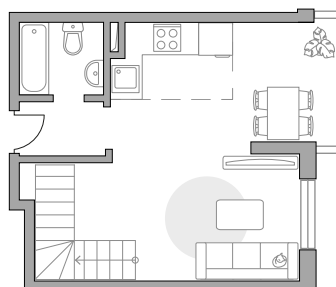

ГРАНЕЛЬ

Офис продаж

МО, Ленинский р-н, вблизи д. Жабкино

+7 (499) 750- с 11.07.2024 ежедневно (кроме чт и пт) с

00-44 10:00 до 19:00

www.granelle.ru

Студия в ЖК «Живописный»

Артикул ЖИВ-4.1.3-49

Двухуровневая

Двухуровневая

Вид на улицу

ПЛОЩАДЬ

52,5 м²

ЭТАЖ

4 из 4

1 УРОВЕНЬ