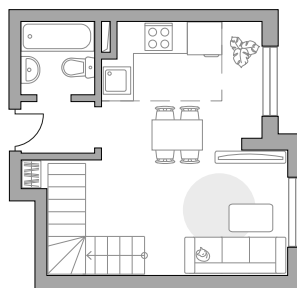

Студия в ЖК «Живописный»

Артикул ЖИВ-4.1.8-150

Двухуровневая

Двухуровневая

Вид на улицу

ПЛОЩАДЬ

46,0 м²

ЭТАЖ

4 из 4

1 УРОВЕНЬ