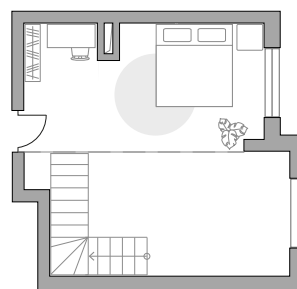

Студия в ЖК «Живописный»

Артикул ЖИВ-4.1.8-150

Двухуровневая

Двухуровневая

Вид на улицу

ПЛОЩАДЬ

46,0 м²

ЭТАЖ

СЕКЦИЯ

8

2 УРОВЕНЬ

СТОИМОСТЬ ОТ

8 377 002 ₺

На генплане

На секции