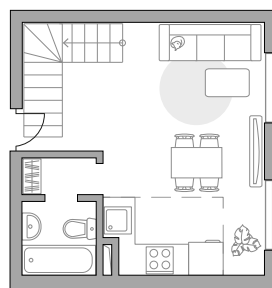

Офис продаж

Среда, суббота:

МО, Ленинский р-н, вблизи д. Жабкино

В остальные дни будем рады видеть вас в Центральном
офисе по адресу:

127238, г. Москва, Дмитровское шоссе, 73Б

+7 (4 99) 750-00-44

с 09:00 до 21:00 ежедневно

www.granelle.ru

ГРАНЕЛЬ

Студия в ЖК «Живописный»

Артикул ЖИВ-4.1.8-151

Двухуровневая

Двухуровневая

Вид на улицу

ПЛОЩАДЬ

45,1 м2

ЭТАЖ

4 из 4

1 УРОВЕНЬ