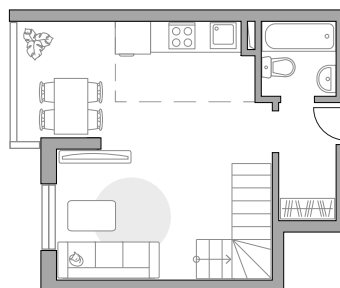

Офис продаж

Среда, суббота:

МО, Ленинский р-н, вблизи д. Жабкино

ГРАНЕЛЬ

В остальные дни будем рады видеть вас в Центральном
офисе по адресу:

127238, г. Москва, Дмитровское шоссе, 73Б

+7 (4 99) 750-00-44

с 09:00 до 21:00 ежедневно

www.granelle.ru

Студия в ЖК «Живописный»

Артикул ЖИВ-4.1.11-210

Двухуровневая

Двухуровневая

Вид на улицу

ПЛОЩАДЬ

50,1 м2

ЭТАЖ

4 из 4

1 УРОВЕНЬ