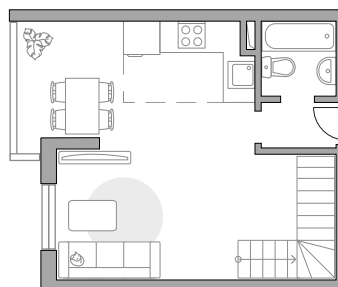

ГРАНЕЛЬ

Офис продаж

МО, Ленинский р-н, вблизи д. Жабкино

+7 (499) 750- с 11.07.2024 ежедневно (кроме чт и пт) с

00-44 10:00 до 19:00

www.granelle.ru

Студия в ЖК «Живописный»

Артикул ЖИВ-4.1.15-280

Двухуровневая

Двухуровневая

Вид на улицу

ПЛОЩАДЬ

53,0 м²

ЭТАЖ

4 из 4

1 УРОВЕНЬ