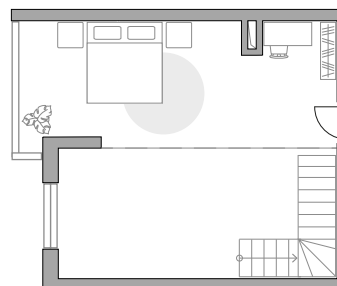

РАЙОН

**Ленинский
район**

СРОК СДАЧИ

III кв 2023 г

2 УРОВЕНЬ