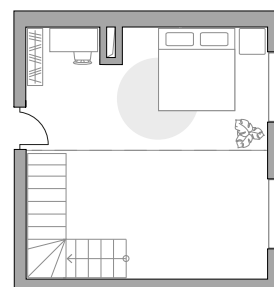

КОРПУС
4.1

СЕКЦИЯ
16

2 УРОВЕНЬ

СТОИМОСТЬ ОТ

10 909 529 ₹