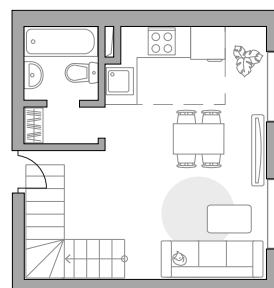

Офис продаж

Среда, суббота:

МО, Ленинский р-н, вблизи д. Жабкино

В остальные дни будем рады видеть вас в Центральном
офисе по адресу:

127238, г. Москва, Дмитровское шоссе, 73Б

+7 (499) 750-00-44

с 09:00 до 21:00 ежедневно

www.granelle.ru

ГРАНЕЛЬ

Студия в ЖК «Живописный»

Артикул ЖИВ-4.1.16-301

Двухуровневая

Двухуровневая

Вид на улицу

ПЛОЩАДЬ
45,1 м²

ЭТАЖ
4 из 4

1 УРОВЕНЬ

РАЙОН
**Ленинский
район**

СРОК СДАЧИ
III кв 2023 г