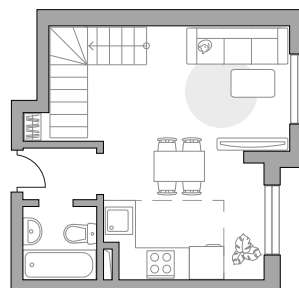

Офис продаж

Среда, суббота:

МО, Ленинский р-н, вблизи д. Жабкино

В остальные дни будем рады видеть вас в Центральном
офисе по адресу:

127238, г. Москва, Дмитровское шоссе, 73Б

+7 (499) 750-00-44

с 09:00 до 21:00 ежедневно

www.granelle.ru

ГРАНЕЛЬ

Студия в ЖК «Живописный»

Артикул ЖИВ-4.1.16-302

Двухуровневая

Двухуровневая

Вид на улицу

ПЛОЩАДЬ
46,0 м²

ЭТАЖ
4 из 4

1 УРОВЕНЬ

РАЙОН
**Ленинский
район**

СРОК СДАЧИ
III кв 2023 г