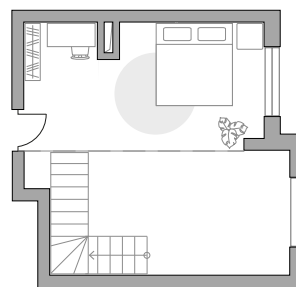

46,0 м²

ЭТАЖ

4 из 4

1 УРОВЕНЬ

РАЙОН

**Ленинский
район**

СРОК СДАЧИ

III кв 2023 г

КОРПУС

4.1

СЕКЦИЯ

17

2 УРОВЕНЬ

СТОИМОСТЬ ОТ

11 180 588 ₺

На генплане