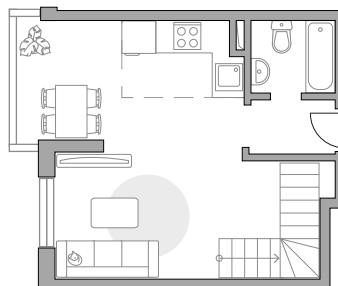

Офис продаж

Среда, суббота:

МО, Ленинский р-н, вблизи д. Жабкино

ГРАНЕЛЬ

В остальные дни будем рады видеть вас в Центральном
офисе по адресу:

127238, г. Москва, Дмитровское шоссе, 73Б

+7 (499) 750-00-44

с 09:00 до 21:00 ежедневно

www.granelle.ru

Студия в ЖК «Живописный»

Артикул ЖИВ-4.1.22-422

Двухуровневая

Двухуровневая

Вид на улицу

ПЛОЩАДЬ
52,5 м2

ЭТАЖ
4 из 4

1 УРОВЕНЬ