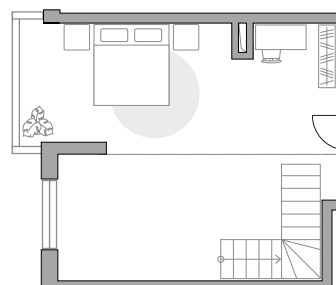

РАЙОН
**Ленинский
район**

СРОК СДАЧИ
III кв 2023 г

2 УРОВЕНЬ