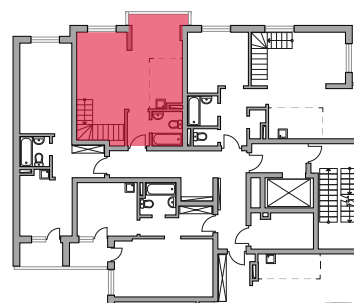

Офис продаж

Среда, суббота:

МО, Ленинский р-н, вблизи д. Жабкино

ГРАНЕЛЬ

В остальные дни будем рады видеть вас в Центральном
офисе по адресу:

127238, г. Москва, Дмитровское шоссе, 73Б

+7 (499) 750-00-44

с 09:00 до 21:00 ежедневно

www.granelle.ru

Студия в ЖК «Живописный»

Артикул ЖИВ-4.1.22-422

Двухуровневая

Двухуровневая

Вид на улицу

ПЛОЩАДЬ
52,5 м2

ЭТАЖ
4 из 4

1 УРОВЕНЬ

РАЙОН
**Ленинский
район**

СРОК СДАЧИ
III кв 2023 г

2 УРОВЕНЬ

КОРПУС
4.1

СЕКЦИЯ
22

СТОИМОСТЬ ОТ

11 592 316 ₺

На генплане

На секции