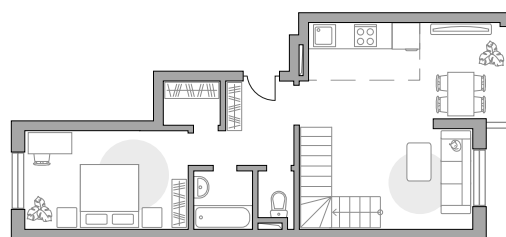

Офис продаж

Среда, суббота:

МО, Ленинский р-н, вблизи д. Жабкино

ГРАНЕЛЬ

В остальные дни будем рады видеть вас в Центральном
офисе по адресу:

127238, г. Москва, Дмитровское шоссе, 73Б

+7 (499) 750-00-44

с 09:00 до 21:00 ежедневно

www.granelle.ru

Двухкомнатная квартира в ЖК «Живописный»

Артикул ЖИВ-4.1.23-436

Двухуровневая

Евроформат

Двухуровневая

Вид на улицу и во двор

ПЛОЩАДЬ
68,6 м²

ЭТАЖ
4 из 4

1 УРОВЕНЬ

РАЙОН
**Ленинский
район**

СРОК СДАЧИ
III кв 2023 г