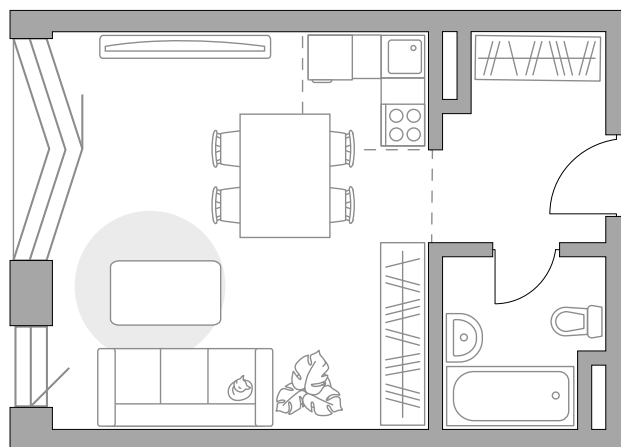

## Студия в ЖК MYRIORITY Basmanny

Артикул БАС-1.5-251

Угловая

Вид на улицу

ПЛОЩАДЬ  
**33,77 м2**

ЭТАЖ  
**17 из 19**

РАЙОН  
**Малая  
Почтовая  
улица**

СРОК СДАЧИ  
**III кв 2024 г**

КОРПУС  
**1**

СЕКЦИЯ  
**5**

СТОИМОСТЬ ОТ