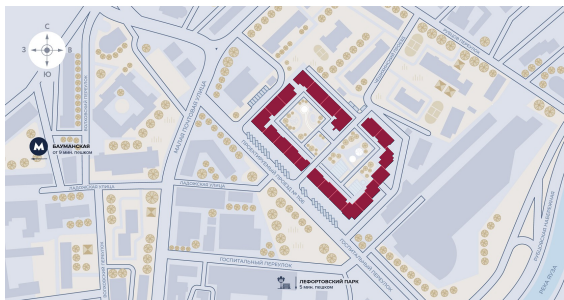

СТОИМОСТЬ ОТ

19 597 964 ₽

На генплане