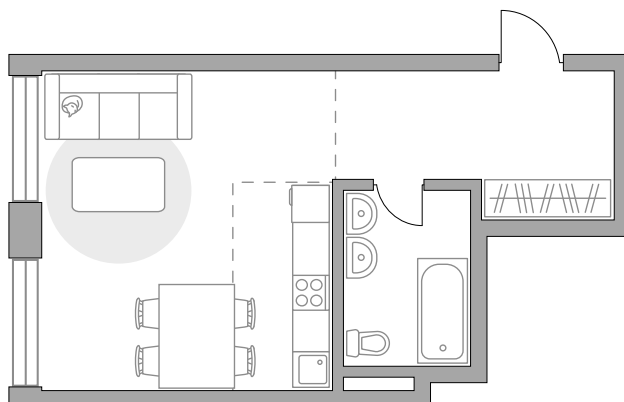

ГРАНЕЛЬ

Офис продаж

105082, г. Москва, ул. Малая Почтовая, д. 12 с.1

+7 (499) 750-00-44 с 09:00 до 21:00 ежедневно

www.granelle.ru

Студия в ЖК MYRPRIORITY Basmanny

Артикул БАС-1.18-1030

Вид на улицу

ПЛОЩАДЬ

37,15 м2

ЭТАЖ

4 из 18

РАЙОН

Малая

Почтовая

улица

СРОК СДАЧИ

III кв 2024 г

КОРПУС

1

СЕКЦИЯ

18