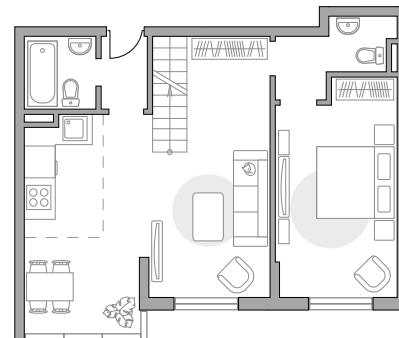

71,5 м²

ЭТАЖ

4 из 4

1 УРОВЕНЬ

РАЙОН

**Ленинский
район**

СРОК СДАЧИ

II кв 2024 г

КОРПУС

2

СЕКЦИЯ

9

2 УРОВЕНЬ

СТОИМОСТЬ ОТ

13 423 203 ₺

На генплане