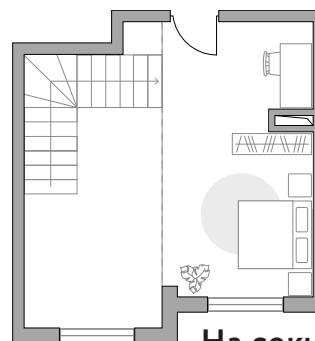

46,0 м²

ЭТАЖ

4 из 4

1 УРОВЕНЬ

РАЙОН

**Ленинский
район**

СРОК СДАЧИ

IV кв 2023 г

КОРПУС

3

СЕКЦИЯ

3

2 УРОВЕНЬ

СТОИМОСТЬ ОТ

12 733 443 ₺

На генплане