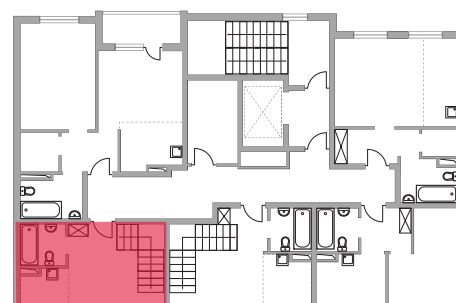

СТОИМОСТЬ ОТ

10 933 846 ₺

На генплане