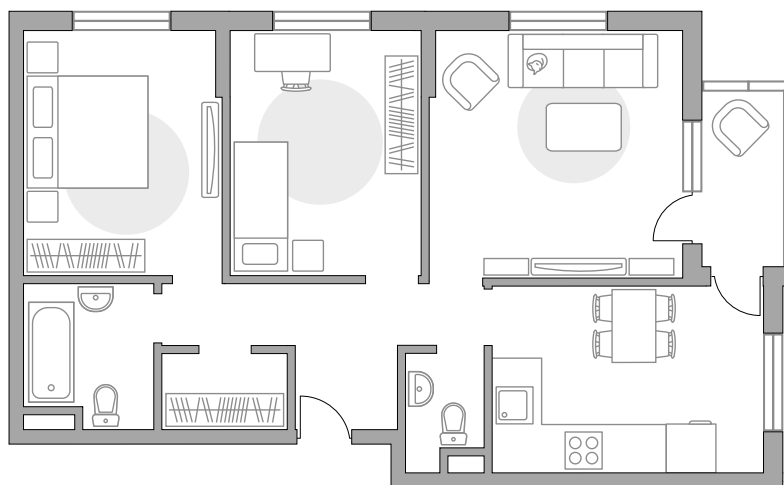

www.granelle.ru

ГРАНЕЛЬ

Трехкомнатная квартира в ЖК «Живописный»

Артикул ЖИВ-2.18-318

Угловая

ПЛОЩАДЬ
70,9 м²

ЭТАЖ
3 из 4

РАЙОН
**Ленинский
район**

СРОК СДАЧИ
II кв 2024 г

КОРПУС
2

СЕКЦИЯ
18

СТОИМОСТЬ ОТ

12 149 574 ₺

На генплане

На секции

Документ сформирован 30.06.2024