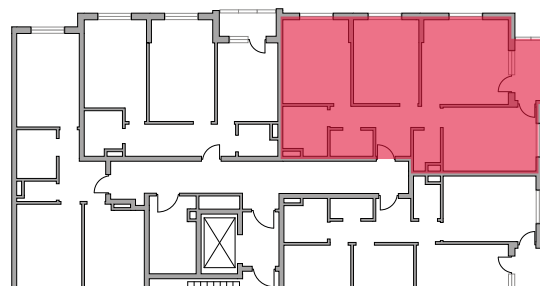

СРОК СДАЧИ
II кв 2024 г

КОРПУС
2

СЕКЦИЯ
18

СТОИМОСТЬ ОТ

12 149 574 ₺

На генплане

На секции

Документ сформирован 30.06.2024