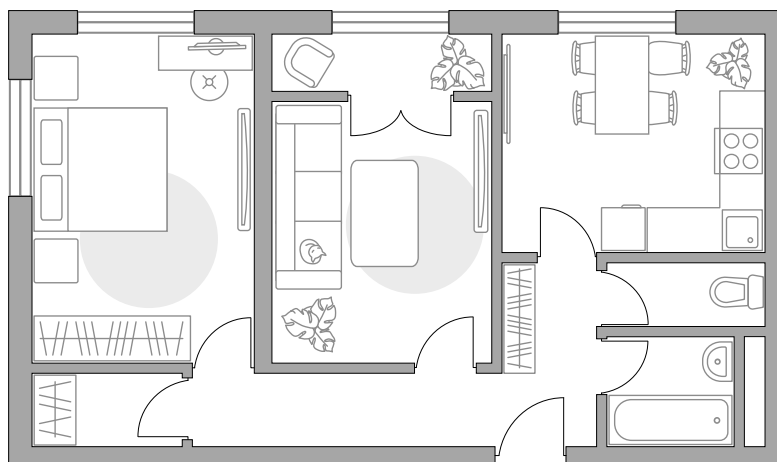

Двухкомнатная квартира в ЖК «Новая Рига»

Артикул РИГ-1.7.2-102

Угловая

Вид на улицу

ПЛОЩАДЬ

54,22 м²

ЭТАЖ

5 из 8

РАЙОН

**Новорижское
шоссе**

СРОК СДАЧИ

1 кв 2025 г

КОРПУС

1.7

СЕКЦИЯ

2

СТОИМОСТЬ ОТ

9 100 687 ₽

На генплане