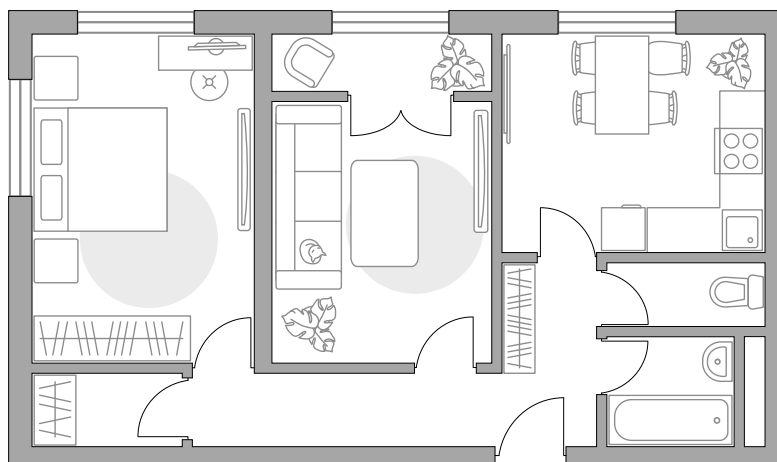

Двухкомнатная квартира в ЖК «Новая Рига»

Артикул РИГ-1.7.2-112

Угловая

Вид на улицу

ПЛОЩАДЬ

54,22 м²

ЭТАЖ

7 из 8

РАЙОН

**Новорижское
шоссе**

СРОК СДАЧИ

1 кв 2025 г

КОРПУС

1.7

СЕКЦИЯ

2

СТОИМОСТЬ ОТ

9 100 687 ₽

На генплане