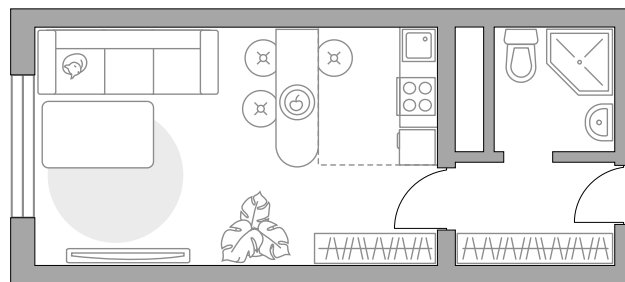

ПЛОЩАДЬ
23,49 м²

ЭТАЖ
4 из 8

РАЙОН
**Новорижское
шоссе**

СРОК СДАЧИ
1 кв 2025 г

КОРПУС
1.7

СЕКЦИЯ
4

СТОИМОСТЬ ОТ

4 974 126 ₽