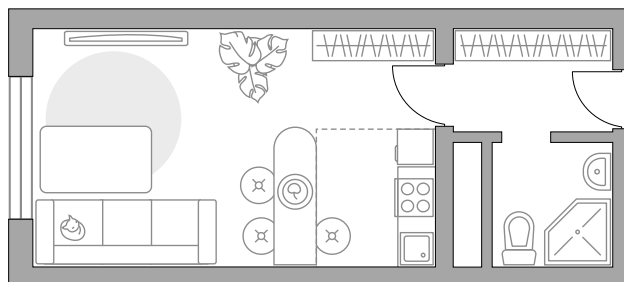

ПЛОЩАДЬ
23,49 м²

ЭТАЖ
6 из 8

РАЙОН
**Новорижское
шоссе**

СРОК СДАЧИ
1 кв 2025 г

КОРПУС
1.7

СЕКЦИЯ
4

СТОИМОСТЬ ОТ

4 896 268 ₽