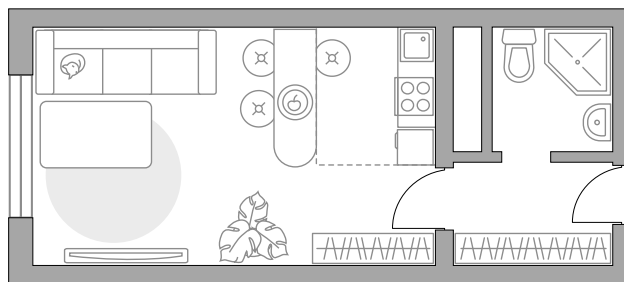

ПЛОЩАДЬ
23,49 м²

ЭТАЖ
7 из 8

РАЙОН
**Новорижское
шоссе**

СРОК СДАЧИ
1 кв 2025 г

КОРПУС
1.7

СЕКЦИЯ
4

СТОИМОСТЬ ОТ

4 896 268 ₽