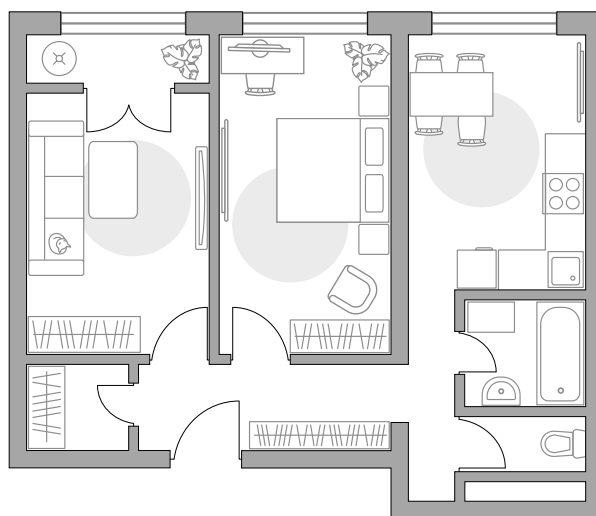

Двухкомнатная квартира в ЖК «Новая Рига»

Артикул РИГ-1.7.6-259

Вид во двор

ПЛОЩАДЬ

50,65 м²

ЭТАЖ

1 из 8

РАЙОН

**Новорижское
шоссе**

СРОК СДАЧИ

1 кв 2025 г

КОРПУС

1.7

СЕКЦИЯ

6

СТОИМОСТЬ ОТ

8 445 943 ₽