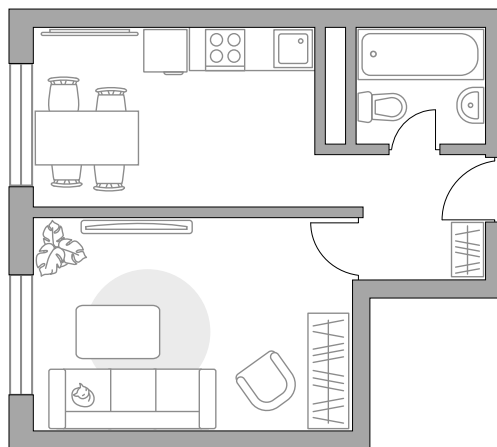

## Однокомнатная квартира в ЖК «Новая Рига»

Артикул РИГ-1.7.7-342

Вид во двор

ПЛОЩАДЬ  
**29,42 м<sup>2</sup>**

ЭТАЖ  
**1 из 8**

РАЙОН  
**Новорижское  
шоссе**

СРОК СДАЧИ  
**1 кв 2025 г**

КОРПУС  
**1.7**

СЕКЦИЯ  
**7**

СТОИМОСТЬ ОТ

**6 125 989 ₺**

На генплане

На секции