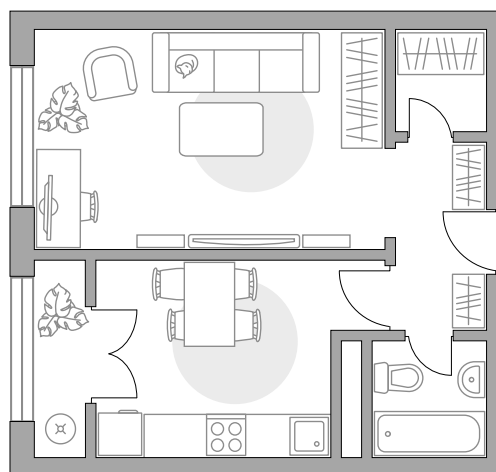

Однокомнатная квартира в ЖК «Новая Рига»

Артикул РИГ-1.7.7-353

Вид во двор

ПЛОЩАДЬ

38,39 м²

ЭТАЖ

2 из 8

РАЙОН

**Новорижское
шоссе**

СРОК СДАЧИ

1 кв 2025 г

КОРПУС

1.7

СЕКЦИЯ

7

СТОИМОСТЬ ОТ

7 451 829 ₽