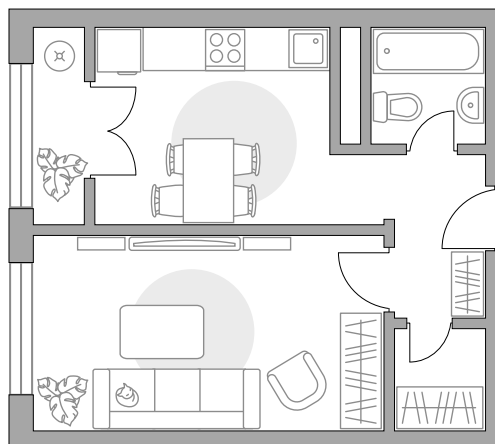

ГРАНЕЛЬ

Офис продаж

14 34 21, МО, д. Глухово, ул. Романовская

+7 (499) 750-00-44 с 09:00 до 21:00 ежедневно

www.granelle.ru

Однокомнатная квартира в ЖК «Новая Рига»

Артикул РИГ-1.7.7-354

Вид во двор

ПЛОЩАДЬ

35,76 м²

ЭТАЖ

2 из 8

РАЙОН

**Новорижское
шоссе**

СРОК СДАЧИ

1 кв 2025 г

КОРПУС

1.7

СЕКЦИЯ

7

СТОИМОСТЬ ОТ

6 473 023 ₺