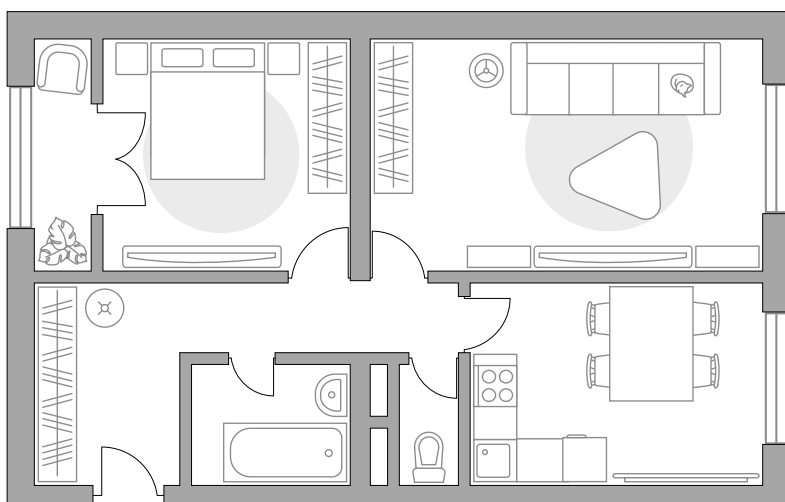

Двухкомнатная квартира в ЖК «Новая Рига»

Артикул РИГ-1.7.9-495

Распашная

Вид на улицу и во двор

ПЛОЩАДЬ

57,24 м²

ЭТАЖ

2 из 8

РАЙОН

**Новорижское
шоссе**

СРОК СДАЧИ

1 кв 2025 г

КОРПУС

1.7

СЕКЦИЯ

9

СТОИМОСТЬ ОТ

10 302 629 ₽

На генплане