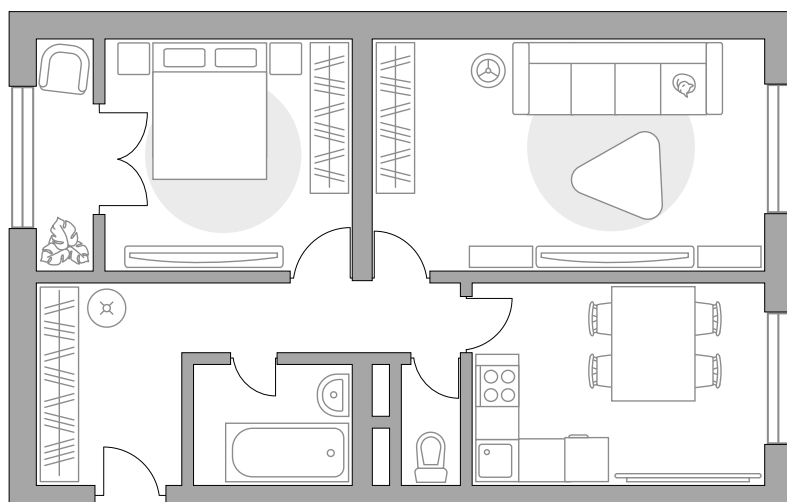

Двухкомнатная квартира в ЖК «Новая Рига»

Артикул РИГ-1.7.9-531

Распашная

Вид на улицу и во двор

ПЛОЩАДЬ

57,24 м²

ЭТАЖ

8 из 8

РАЙОН

**Новорижское
шоссе**

СРОК СДАЧИ

1 кв 2025 г

КОРПУС

1.7

СЕКЦИЯ

9

СТОИМОСТЬ ОТ

10 302 629 ₽

На генплане