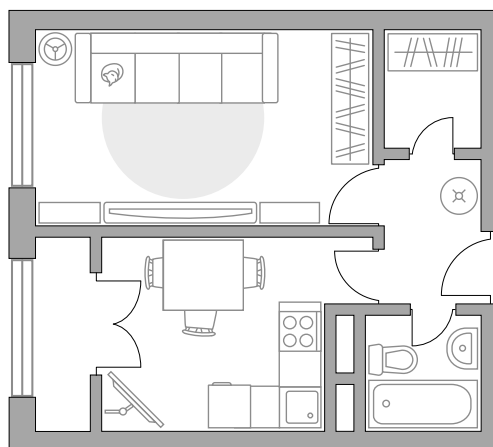

ПЛОЩАДЬ
34,43 м²

ЭТАЖ
4 из 5

РАЙОН
**Новорижское
шоссе**

СРОК СДАЧИ
1 кв 2025 г

КОРПУС
1.7

СЕКЦИЯ
10

СТОИМОСТЬ ОТ

6 647 719 ₽

На генплане

На секции