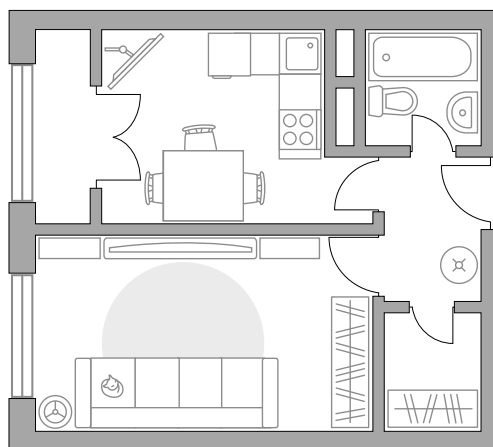

## Однокомнатная квартира в ЖК «Новая Рига»

Артикул РИГ-1.7.11-559

Вид на улицу

ПЛОЩАДЬ  
**34,43 м<sup>2</sup>**

ЭТАЖ  
**2 из 5**

РАЙОН  
**Новорижское  
шоссе**

СРОК СДАЧИ  
**1 кв 2025 г**

КОРПУС  
**1.7**

СЕКЦИЯ  
**11**

СТОИМОСТЬ ОТ

**6 647 719 ₺**

На генплане

На секции