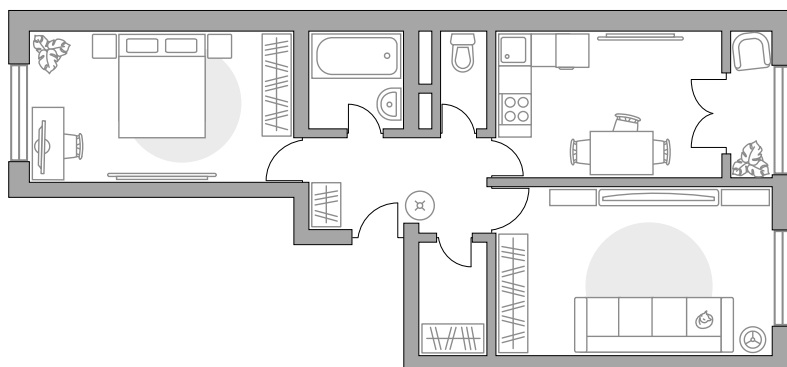

Двухкомнатная квартира в ЖК «Новая Рига»

Артикул РИГ-1.7.11-561

Распашная

Вид на улицу и во двор

ПЛОЩАДЬ
54,49 м²

ЭТАЖ
2 из 5

РАЙОН
**Новорижское
шоссе**

СРОК СДАЧИ
1 кв 2025 г

КОРПУС
1.7

СЕКЦИЯ
11

СТОИМОСТЬ ОТ

9 444 903 ₽

На генплане

На секции