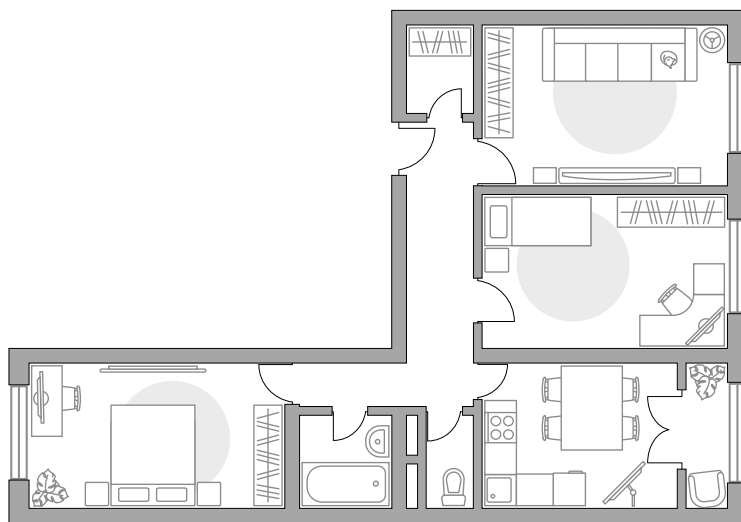

Трехкомнатная квартира в ЖК «Новая Рига»

Артикул РИГ-1.7.11-562

Распашная

Вид на улицу и во двор

ПЛОЩАДЬ

69,26 м²

ЭТАЖ

3 из 5

СТОИМОСТЬ ОТ

12 005 091 ₽

На генплане

На секции