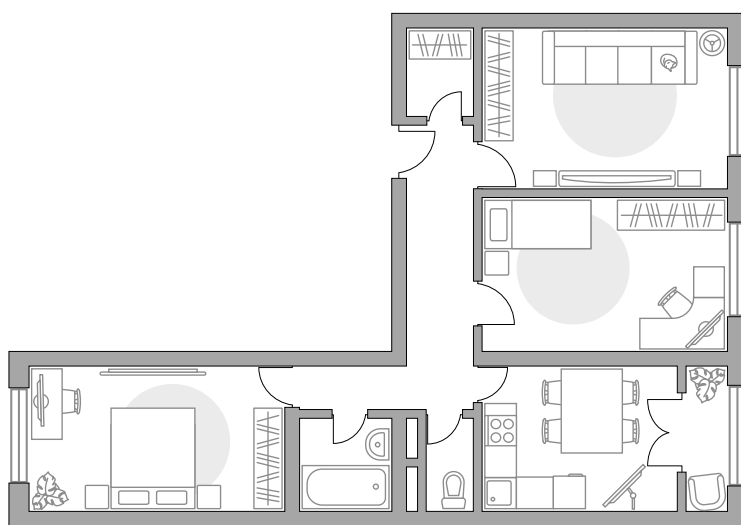

Трехкомнатная квартира в ЖК «Новая Рига»

Артикул РИГ-1.7.11-572

Распашная

Вид на улицу и во двор

ПЛОЩАДЬ

69,26 м²

ЭТАЖ

5 из 5

СТОИМОСТЬ ОТ

12 005 091 ₽

На генплане

На секции