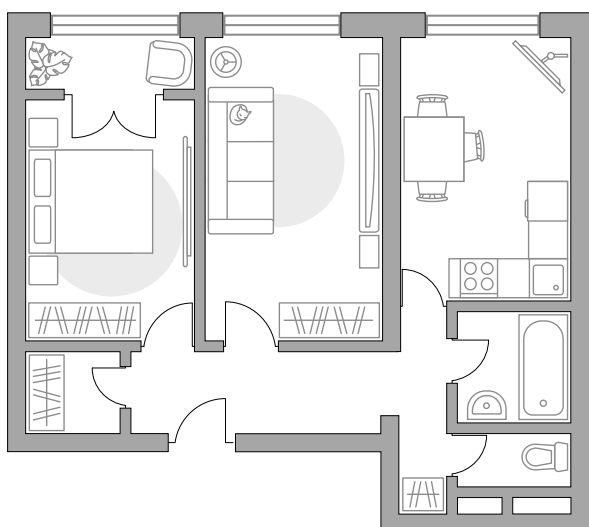

Двухкомнатная квартира в ЖК «Новая Рига»

Артикул РИГ-1.7.13-703

Вид во двор

ПЛОЩАДЬ

50,65 м²

ЭТАЖ

8 из 8

РАЙОН

**Новорижское
шоссе**

СРОК СДАЧИ

1 кв 2025 г

КОРПУС

1.7

СЕКЦИЯ

13

СТОИМОСТЬ ОТ

9 116 539 ₪

На генплане