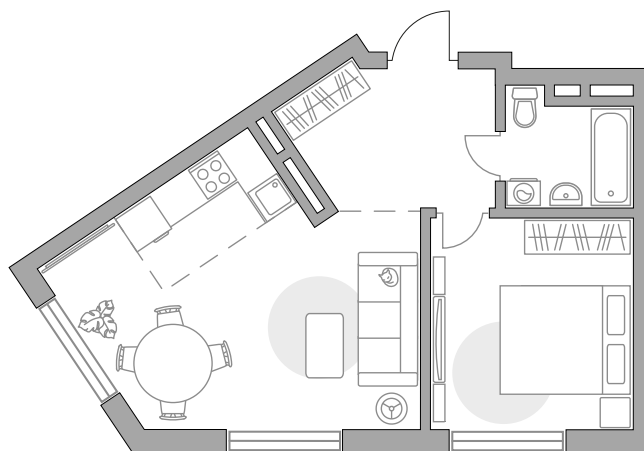

Двухкомнатная квартира в ЖК «Аникеевский»

Артикул АНИ-21.1-3

Евроформат

Вид на улицу

ПЛОЩАДЬ

39,74 м²

ЭТАЖ

1 из 4

РАЙОН

МЦД

Аникеевка

СРОК СДАЧИ

II кв 2025 г

КОРПУС

21

СЕКЦИЯ

1

СТОИМОСТЬ ОТ

6 365 119 ₺