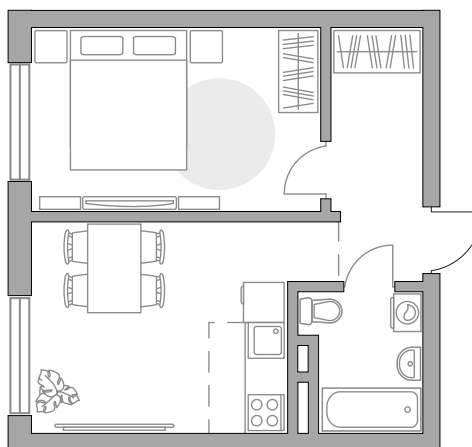

Двухкомнатная квартира в ЖК «Аникеевский»

Артикул АНИ-21.1-5

Евроформат

Вид на улицу

ПЛОЩАДЬ

34,61 м²

ЭТАЖ

1 из 4

РАЙОН

МЦД

Аникеевка

СРОК СДАЧИ

II кв 2025 г

КОРПУС

21

СЕКЦИЯ

1

СТОИМОСТЬ ОТ

6 066 620 ₽