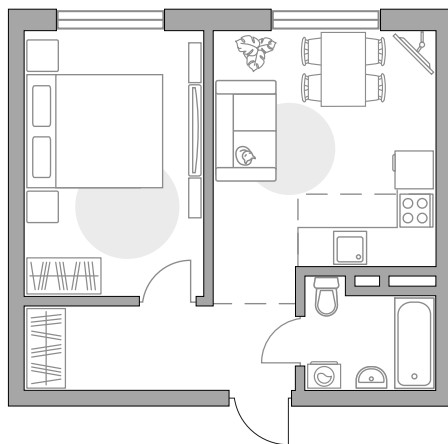

Двухкомнатная квартира в ЖК «Аникеевский»

Артикул АНИ-21.1-6

Евроформат

Вид на улицу

ПЛОЩАДЬ

38,44 м²

ЭТАЖ

1 из 4

РАЙОН

МЦД

Аникеевка

СРОК СДАЧИ

II кв 2025 г

КОРПУС

21

СЕКЦИЯ

1

СТОИМОСТЬ ОТ

6 578 582 ₽