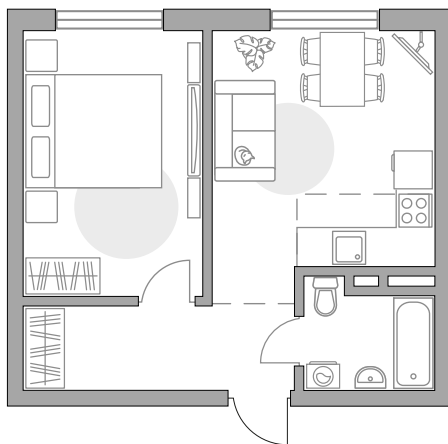

Двухкомнатная квартира в ЖК «Аникеевский»

Артикул АНИ-21.1-14

Евроформат

Вид на улицу

ПЛОЩАДЬ

38,44 м²

ЭТАЖ

2 из 4

РАЙОН

МЦД

Аникеевка

СРОК СДАЧИ

II кв 2025 г

КОРПУС

21

СЕКЦИЯ

1

СТОИМОСТЬ ОТ

6 828 412 ₺