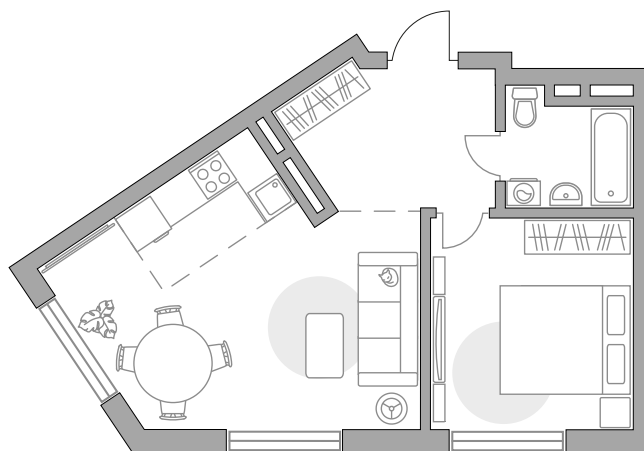

Двухкомнатная квартира в ЖК «Аникеевский»

Артикул АНИ-21.1-20

Евроформат

Вид на улицу

ПЛОЩАДЬ

39,74 м²

ЭТАЖ

3 из 4

РАЙОН

МЦД

Аникеевка

СРОК СДАЧИ

II кв 2025 г

КОРПУС

21

СЕКЦИЯ

1

СТОИМОСТЬ ОТ

7 059 372 ₽