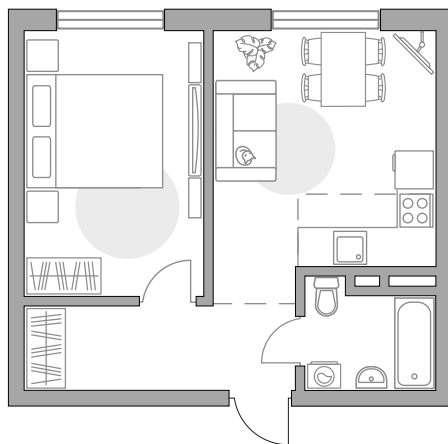

Двухкомнатная квартира в ЖК «Аникеевский»

Артикул АНИ-21.1-23

Евроформат

Вид на улицу

ПЛОЩАДЬ

38,44 м²

ЭТАЖ

3 из 4

РАЙОН

МЦД

Аникеевка

СРОК СДАЧИ

II кв 2025 г

КОРПУС

21

СЕКЦИЯ

1

СТОИМОСТЬ ОТ

6 241 202 ₽