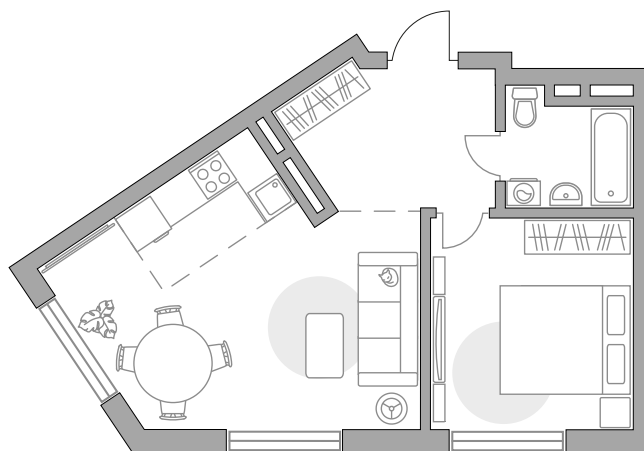

Двухкомнатная квартира в ЖК «Аникеевский»

Артикул АНИ-21.1-29

Евроформат

Вид на улицу

ПЛОЩАДЬ

39,74 м²

ЭТАЖ

4 из 4

РАЙОН

МЦД

Аникеевка

СРОК СДАЧИ

II кв 2025 г

КОРПУС

21

СЕКЦИЯ

1

СТОИМОСТЬ ОТ

7 152 875 ₽