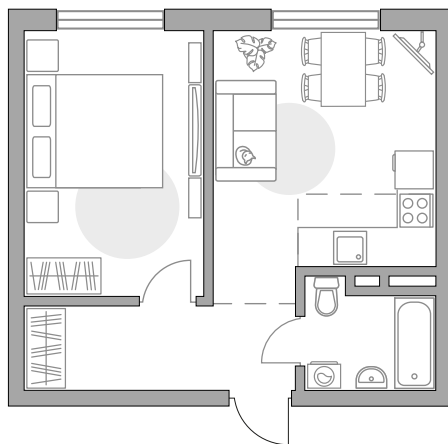

Двухкомнатная квартира в ЖК «Аникеевский»

Артикул АНИ-21.1-32

Евроформат

Вид на улицу

ПЛОЩАДЬ

38,44 м²

ЭТАЖ

4 из 4

РАЙОН

МЦД

Аникеевка

СРОК СДАЧИ

II кв 2025 г

КОРПУС

21

СЕКЦИЯ

1

СТОИМОСТЬ ОТ

6 918 887 ₽