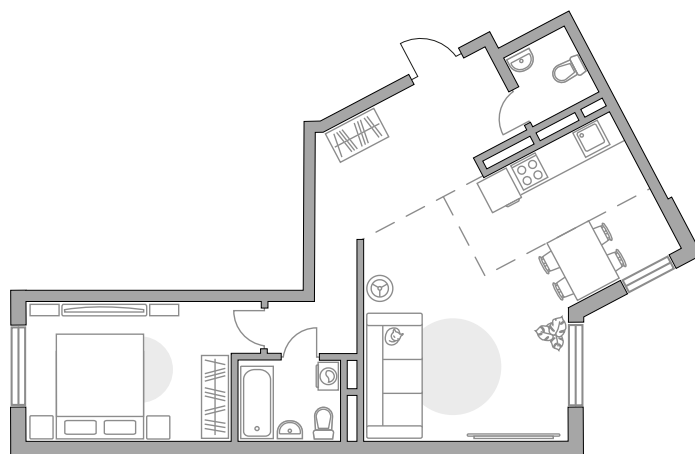

Двухкомнатная квартира в ЖК «Аникеевский»

Артикул АНИ-26.2-33

Евроформат

Распашная

Вид на улицу и во двор

ПЛОЩАДЬ

62,27 м²

ЭТАЖ

СЕКЦИЯ

2

СТОИМОСТЬ ОТ

10 182 423 ₽

На генплане

На секции