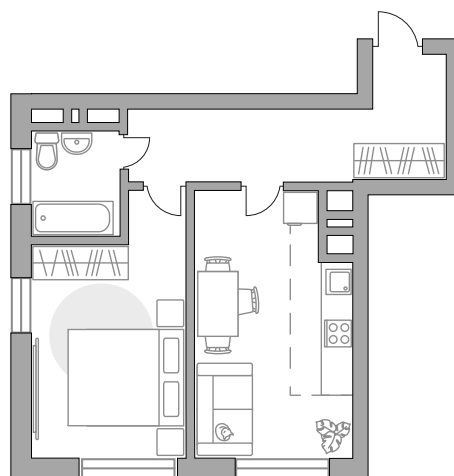

Двухкомнатная квартира в ЖК «Бригантина»

Артикул БРИ-2.2-218

Евроформат

Угловая

Вид на улицу

ПЛОЩАДЬ

44,2 м²

ЭТАЖ

2

СТОИМОСТЬ ОТ

10 113 511 ₽

На генплане

На секции