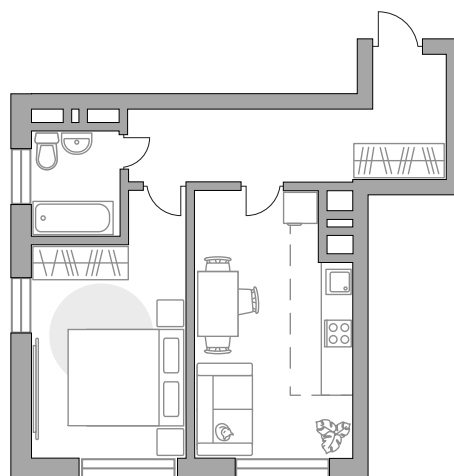

Двухкомнатная квартира в ЖК «Бригантина»

Артикул БРИ-2.2-250

Евроформат

Угловая

Вид на улицу

ПЛОЩАДЬ

44,2 м²

ЭТАЖ

2

СТОИМОСТЬ ОТ

8 970 519 ₽

На генплане

На секции