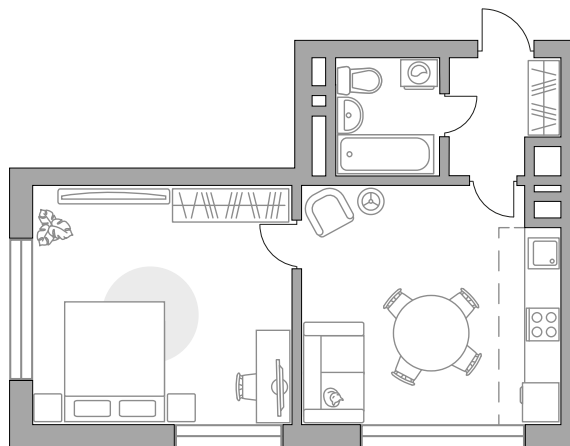

Двухкомнатная квартира в ЖК «Бригантина»

Артикул БРИ-2.2-300

Евроформат

Угловая

Вид на улицу

ПЛОЩАДЬ

44,7 м²

ЭТАЖ

17 из 23

РАЙОН

Долгопрудный

СРОК СДАЧИ

IV кв 2025 г

КОРПУС

2

СЕКЦИЯ

2

СТОИМОСТЬ ОТ

9 709 534 ₺