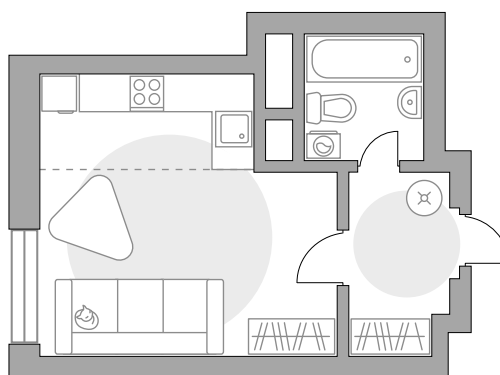

ПЛОЩАДЬ
26,28 м²

ЭТАЖ
16 из 24

РАЙОН
Красногорск

СРОК СДАЧИ
IV кв 2025 г

КОРПУС
2

СЕКЦИЯ
4

СТОИМОСТЬ ОТ

5 849 332 ₺