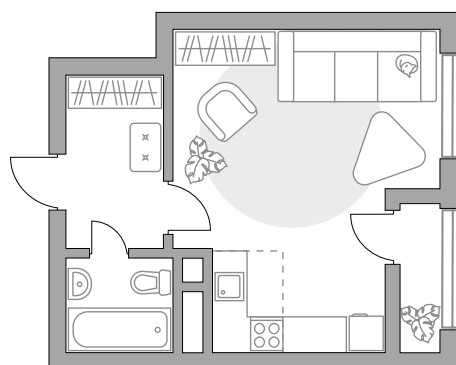

**Балашиха**

СРОК СДАЧИ

**III кв 2025 г**

КОРПУС

**1**

СЕКЦИЯ

**4**

 **Сотделкой**

СТОИМОСТЬ ОТ

**6 968 499 ₹**

На генплане

На секции